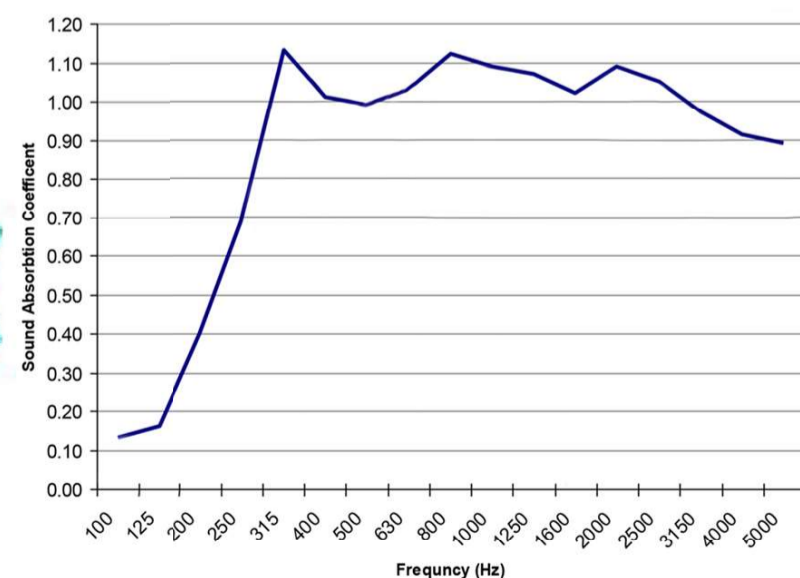

- Region A - 22m/s
- Region B - 24m/s
- Region C - 25m/s
- Region D - 27m/s

Acoustic Performance (Rw14dB)

63	125	250	500	1000	2000	4000	Hz
6.6	5.6	7.6	14.1	11.1	13.6	26.5	dB

Sound Absorption

63	125	250	500	1000	2000	4000	Hz
0.14	0.15	0.55	1.01	1.12	1.08	0.95	NRC